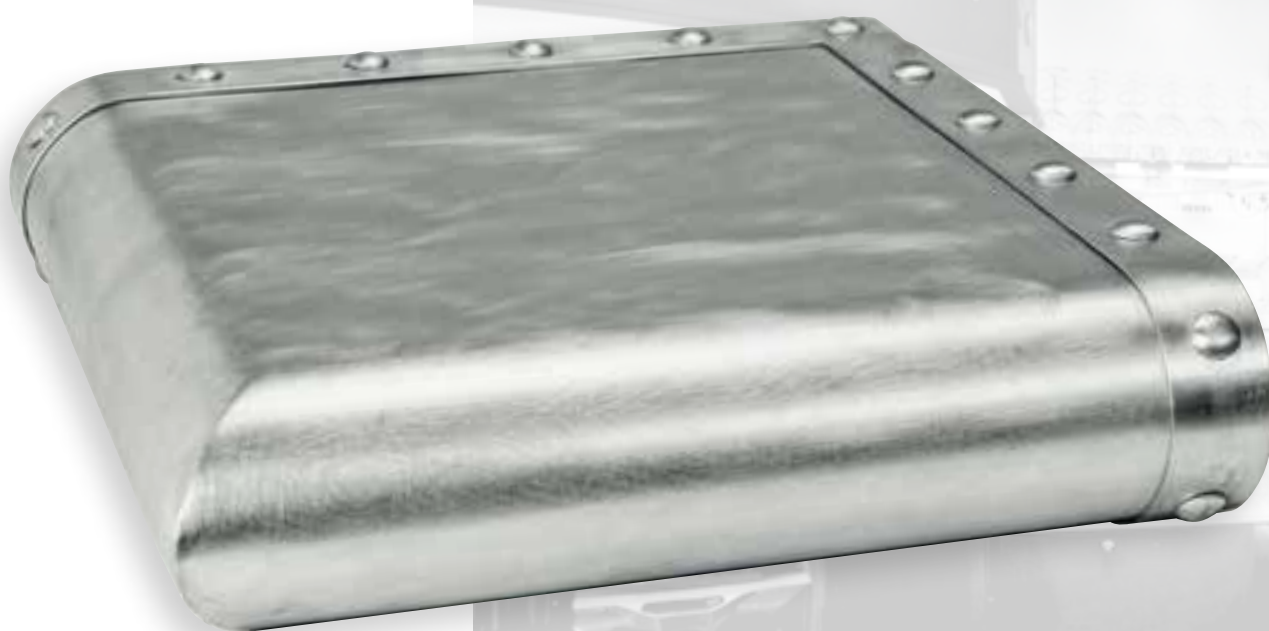

SHERWOOD

Spessore piano 7,5 cm